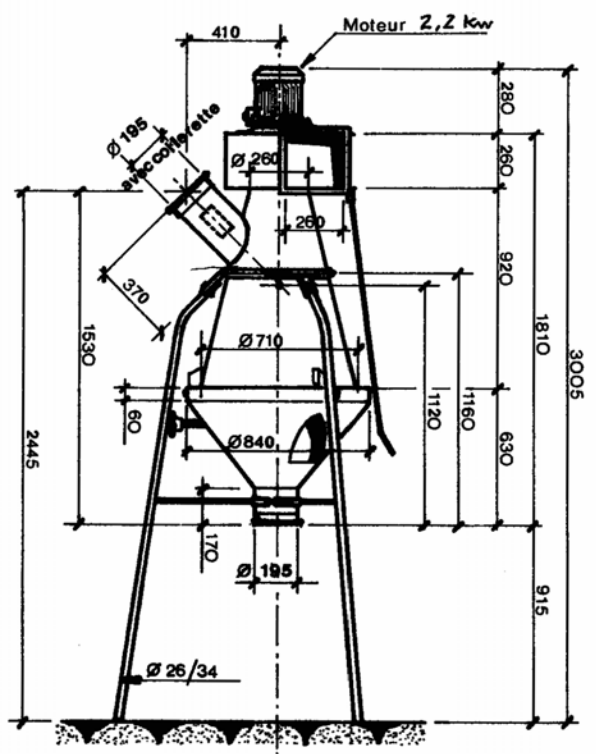

Avenue Louis DENIS – 28160 BROU France – Téléphone 33 (0)2.37.97.66.11 – Télécopie 33 (0)2.37.97.66.40 – www.denis.fr

C 150 (Cyclone: 60m³/mn) – Poids: 98 Kg

C 300 (Cyclone: 90m³/mn) – Poids: 156 Kg

Poids : 440 Kg
C 500 (Cyclone: 150m³/mn)