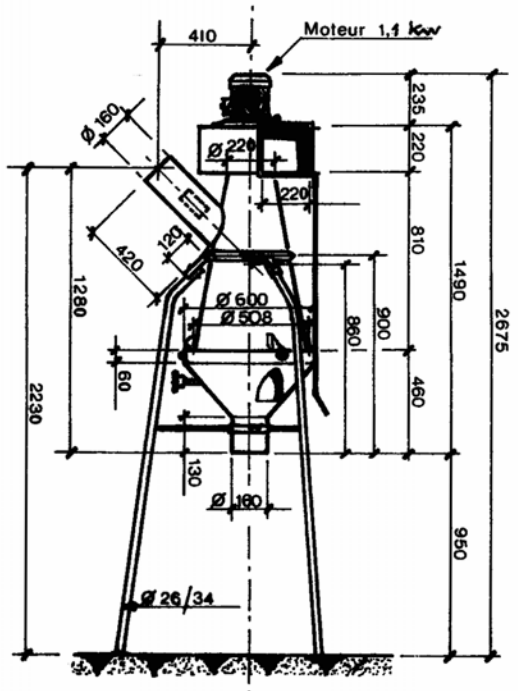

Avenue Louis DENIS – 28160 BROU France – Téléphone 33 (0)2.37.97.66.11 – Télécopie 33 (0)2.37.97.66.40 – www.denis.fr

C 150 (Cyclone: 60m³/mn) – Poids: 98 Kg

C 300 (Cyclone: 90m³/mn) – Poids: 156 Kg

Poids : 440 Kg
C 500 (Cyclone: 150m³/mn)