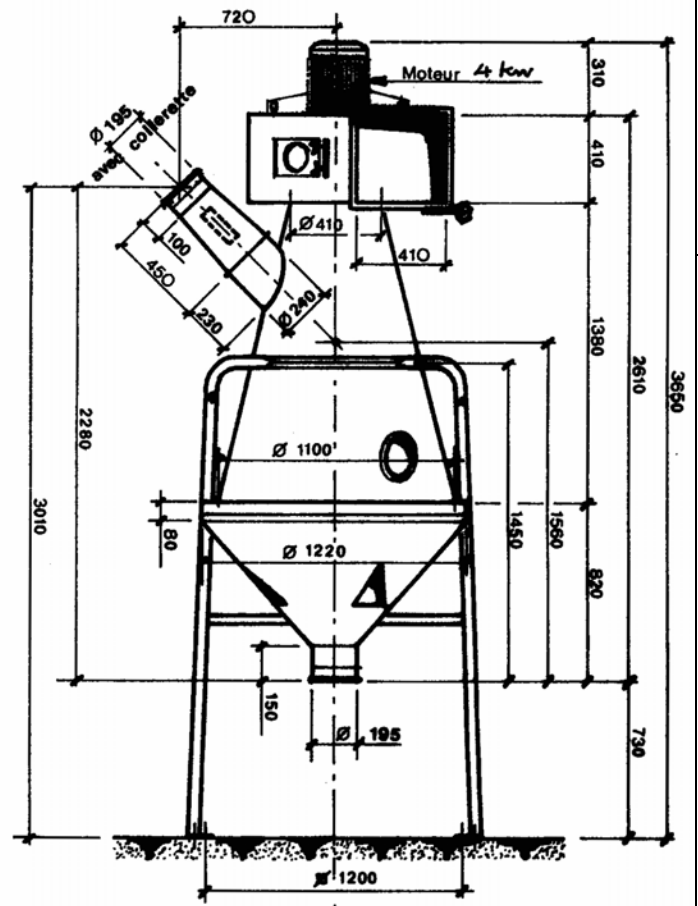

Avenue Louis DENIS – 28160 BROU France – Téléphone 33 (0)2.37.97.66.11 – Télécopie 33 (0)2.37.97.66.40 – www.denis.fr

C 150 (Cyclone: 60m³/mn) – Poids: 98 Kg

C 300 (Cyclone: 90m³/mn) – Poids: 156 Kg

Poids : 440 Kg
C 500 (Cyclone: 150m³/mn)