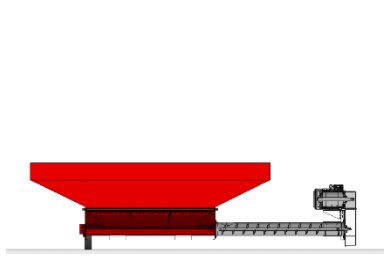

NOUVEAUTÉ 2021

TRÉMIE MOBILE

TM 160

- Débit 3 à 14 t/h (blé P.S. 0,75)
- Coude montant fixe à 25°
- élévation de 0,82 m à 3,77 m
- Nettoyage complet en 5 minutes
- Rehausse de trémie 2,95 x 1,41 m

Fond de trémie ouvrant sur toute la longueur

Couvercle de coude démontable

3 variantes possibles en poste fixe

Avec ELEVATEUR A GODETS

avec ELEVATEUR A PALETTES

avec VIS HORIZONTALE

CE Nos appareils et instrumentations répondent aux normes de sécurité en vigueur