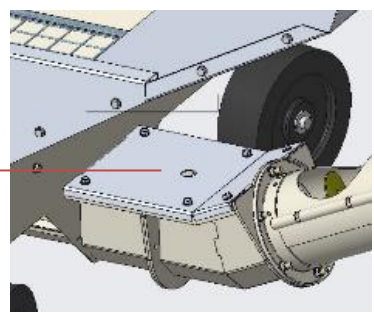

NOUVEAUTÉ 2021

TRÉMIE MOBILE

TM 160

- Débit 3 à 14 t/h (blé P.S. 0,75)
- Coude montant fixe à 25°
- élévation de 0,82 m à 3,77 m
- Nettoyage complet en 5 minutes
- Rehausse de trémie 2,95 x 1,41 m

Fond de trémie ouvrant sur toute la longueur

Couvercle de coude démontable

3 variantes possibles en poste fixe

Avec ELEVATEUR A GODETS

avec ELEVATEUR A PALETTES

avec VIS HORIZONTALE

CE Nos appareils et instrumentations répondent aux normes de sécurité en vigueur