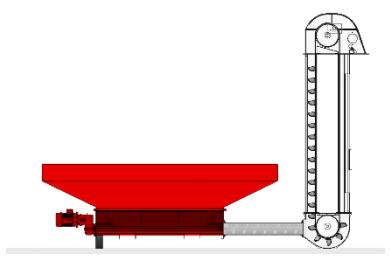

NOUVEAUTÉ 2021

TRÉMIE MOBILE

TM 160

- Débit 3 à 14 t/h (blé P.S. 0,75)
- Coude montant fixe à 25°
- élévation de 0,82 m à 3,77 m
- Nettoyage complet en 5 minutes
- Rehausse de trémie 2,95 x 1,41 m

Fond de trémie ouvrant sur toute la longueur

Couvercle de coude démontable

3 variantes possibles en poste fixe

Avec ELEVATEUR A GODETS

avec ELEVATEUR A PALETTES

avec VIS HORIZONTALE

CE Nos appareils et instrumentations répondent aux normes de sécurité en vigueur