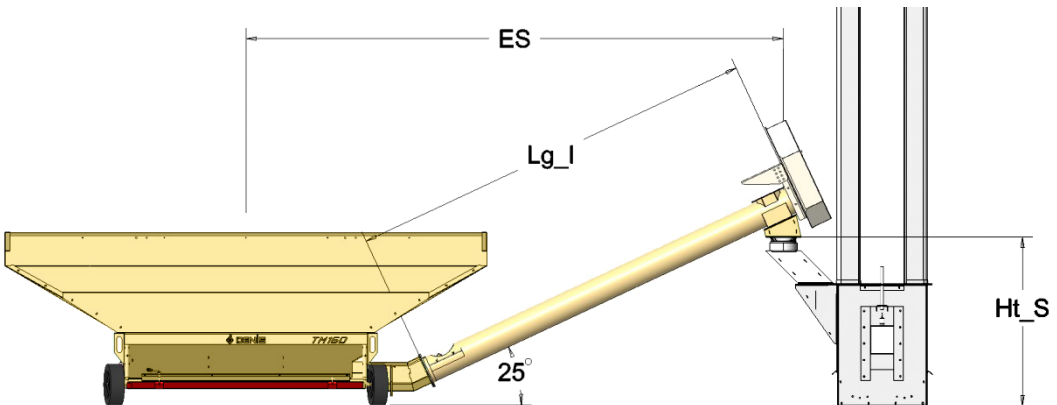

NOUVEAUTÉ 2021

TRÉMIE MOBILE

TM 160

- Débit 3 à 14 t/h (blé P.S. 0,75)
- Coude montant fixe à 25°
- élévation de 0,82 m à 3,77 m
- Nettoyage complet en 5 minutes
- Rehausse de trémie 2,95 x 1,41 m

Fond de trémie ouvrant sur toute la longueur

Couvercle de coude démontable

3 variantes possibles en poste fixe

Avec ELEVATEUR A GODETS

avec ELEVATEUR A PALETTES

avec VIS HORIZONTALE

CE Nos appareils et instrumentations répondent aux normes de sécurité en vigueur