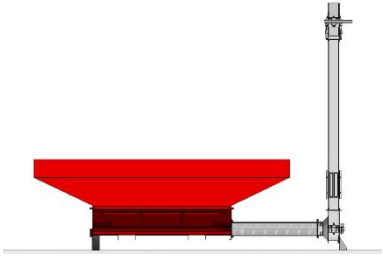

NOUVEAUTÉ 2021

TRÉMIE MOBILE

TM 160

- Débit 3 à 14 t/h (blé P.S. 0,75)
- Coude montant fixe à 25°
- élévation de 0,82 m à 3,77 m
- Nettoyage complet en 5 minutes
- Rehausse de trémie 2,95 x 1,41 m

Fond de trémie ouvrant sur toute la longueur

Couvercle de coude démontable

3 variantes possibles en poste fixe

Avec ELEVATEUR A GODETS

avec ELEVATEUR A PALETTES

avec VIS HORIZONTALE

CE Nos appareils et instrumentations répondent aux normes de sécurité en vigueur