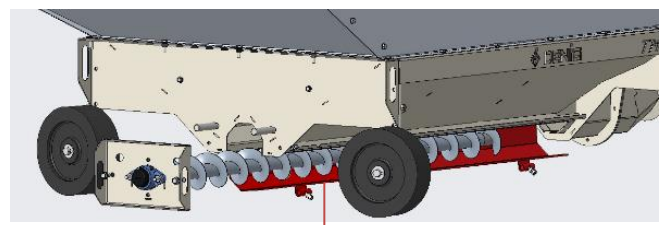

NOUVEAUTÉ 2021

TRÉMIE MOBILE

TM 160

- Débit 3 à 14 t/h (blé P.S. 0,75)
- Coude montant fixe à 25°
- élévation de 0,82 m à 3,77 m
- Nettoyage complet en 5 minutes
- Rehausse de trémie 2,95 x 1,41 m

Fond de trémie ouvrant sur toute la longueur

Couvercle de coude démontable

3 variantes possibles en poste fixe

Avec ELEVATEUR A GODETS

avec ELEVATEUR A PALETTES

avec VIS HORIZONTALE

CE Nos appareils et instrumentations répondent aux normes de sécurité en vigueur