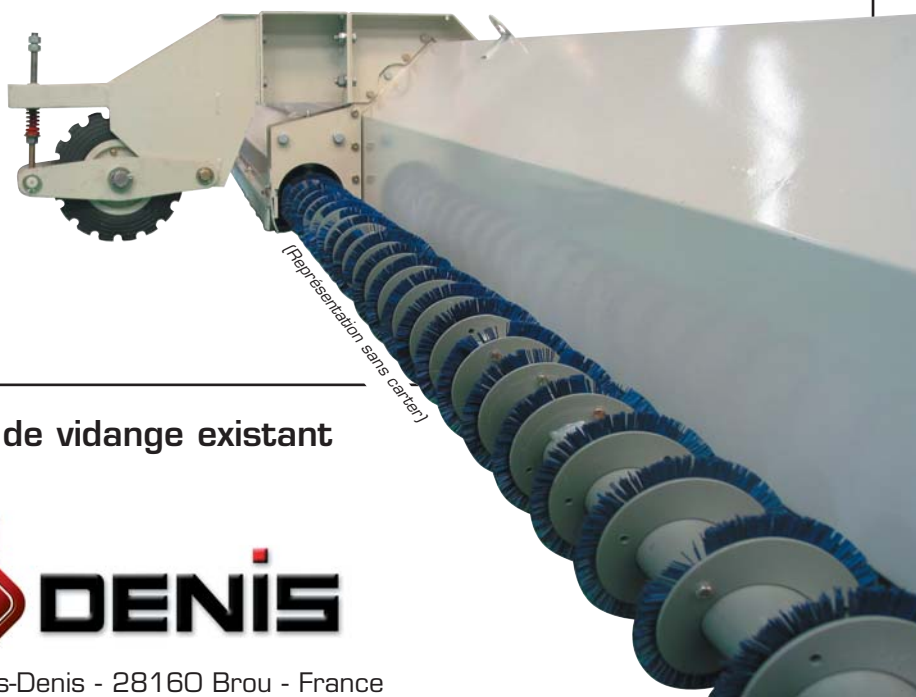

Dispositif de nettoyage des fonds plats de silos

Système BREVETE

P O U R V I S B A L A Y E U S E

Système automatique, rapide, performant et sécurisé

En deux rotations, le fond du silo est propre

Fini le balayage manuel, long, coûteux, en atmosphère poussiéreuse